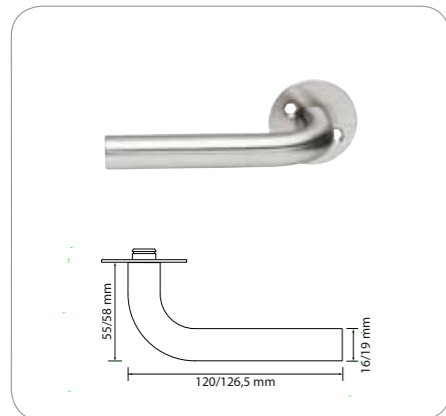

## Dørgreb 316-1

16635 Dørgreb 316-1 19 mm med roset

Dørgreb i børstet, syrefast rustfrit stål. Passer til dørtykkelser på 35-60 mm. Dørgrebet leveres med 2 stk. 4 x 38 mm skruer, 2 stk. 4 x 75 mm knækskruer, 2 stk. 4 mm hylstermøtrikker og 1 stk. styreplug.

## Dørgreb 316-1

16636 Dørgreb 316-1 19 mm uden roset

Dørgreb i børstet, syrefast rustfrit stål. Passer til dørtykkelser på 35-60 mm.

## Dørgreb 316-2

16621 Dørgreb 316-2 16 mm med roset

16622 Dørgreb 316-2 19 mm med roset

Dørgreb i børstet, syrefast rustfrit stål. Passer til dørtykkelser på 35-60 mm. Dørgrebet leveres med 2 stk. 4 x 38 mm skruer, 2 stk. 4 x 75 mm knækskruer, 2 stk. 4 mm hylstermøtrikker og 1 stk. styreplug.