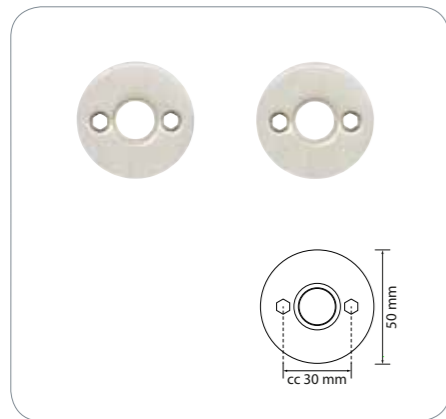

## Dørgreb 316-3

16627 Dørgreb 316-3 120 mm uden roset

16630 Dørgreb 316-3 120 mm uden roset, massivt

Dørgreb i børstet, syrefast rustfrit stål. Passer til dørtykkelser på 35-60 mm.

## Dørgreb 316-4

16631 Dørgreb 316-4 113,5 mm med roset, massivt

16633 Dørgreb 316-4 125 mm med roset, massivt

Dørgreb i børstet, syrefast rustfrit stål. Passer til dørtykkelser på 35-60 mm. Dørgrebet leveres med 2 stk. 4 x 38 mm skruer, 2 stk. 4 x 75 mm knækskruer, 2 stk. 4 mm hylstermøtrikker og 1 stk. styreplug.

## Dørgreb 316-4

16632 Dørgreb 316-4 113,5 mm uden roset, massivt

16634 Dørgreb 316-4 125 mm uden roset, massivt

Dørgreb i børstet, syrefast rustfrit stål. Passer til dørtykkelser på 35-60 mm.

**Roset**

16637 Roset cc 30 mm 2 mm

Dørgrebsrosen i børstet, syrefast rustfrit stål. Passer til dørtykkelser på 35-75 mm. Dørgrebsrosen leveres med 2 stk. 4 x 38 mm skruer, 2 stk. 4 x 75 mm knækskruer, 2 stk. 4 mm hylstermøtrikker og 1 stk. styreplug.