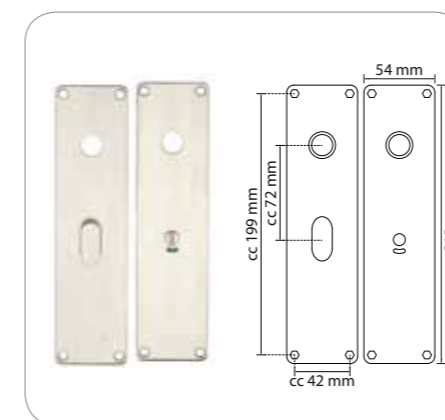

Langskiltsæt toilet

16748 Langskiltesæt toilet 2835-72 212 x 54 mm

Langskiltesæt til toilet cc 72 mm i børstet, syrefast rustfrit stål. Langskiltet leveres med 4 stk. 4 x 75 mm knækskruer, 4 stk. 4 mm hylstermøtrikker og 8 stk. træskruer.