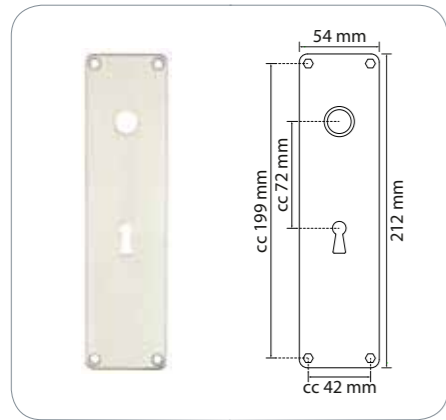

Langskilt

16742 Langskilt 2833-72 212 x 54 mm

Langskilt med grebs- og nøglehul i børstet, syrefast rustfrit stål. Langskiltet leveres med 4 stk. 4 x 75 mm knækskruer, 4 stk. 4 mm hylstermøtrikker og 4 stk. træskruer.