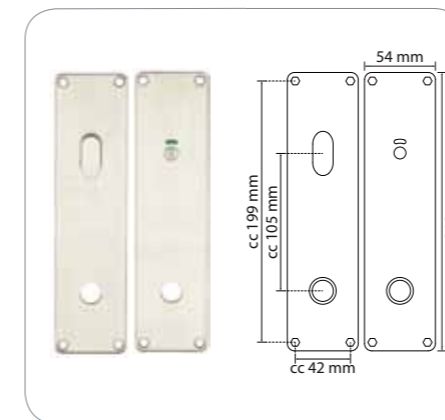

Langskiltsæt toilet

16747 Langskiltsæt toilet 2835-105 212 x 54 mm

Langskiltesæt til toilet cc 105 mm i børstet, syrefast rustfrit stål. Langskiltet leveres med 4 stk. 4 x 75 mm knækskruer, 4 stk. 4 mm hylstermøtrikker og 8 stk. træskruer.