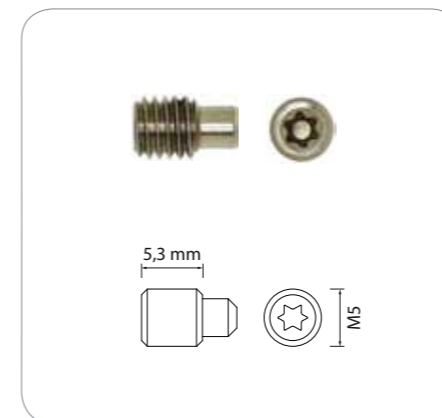

**Dørgrebspind**

16730 Dørgrebspind 120 mm dacromet

Dørgrebspind i stål med yderbehandling  
i dacromet.

**Pinolskrue**

16731 Pinolskrue M5 x 6,5 mm

Pinolskrue i rustfrit stål. Passer til 16 mm  
dørgreb, artikel nr. 16621 og 16623.  
Indeholder 2 stk.