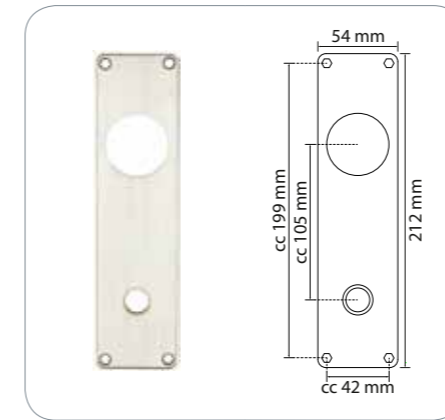

Langskilt

16746 Langskilt 2852-105 212 x 54 mm

Dækskilt med grebshul og hul for cylinderring i børstet, syrefast rustfrit stål. Langskiltet leveres med 4 stk. 4 x 75 mm knækskruer, 4 stk. 4 mm hylstermøtrikker og 4 stk. træskruer.