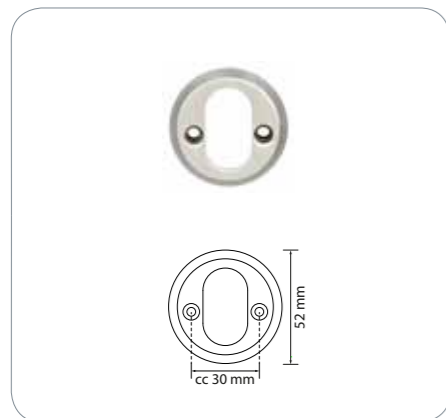

Cylinderring

- 16655 Cylinderring 45 indvendig 6 mm
- 16656 Cylinderring 45 indvendig 8 mm
- 16657 Cylinderring 45 indvendig 11 mm
- 16658 Cylinderring 45 indvendig 13 mm
- 16659 Cylinderring 45 indvendig 16 mm
- 16660 Cylinderring 45 indvendig 18 mm
- 16661 Cylinderring 45 indvendig 21 mm

Cylinderring, indvendig, i børstet, syrefast rustfrit stål. Cylinderringen leveres med 2 stk. 5 x 65 mm knækskruer.