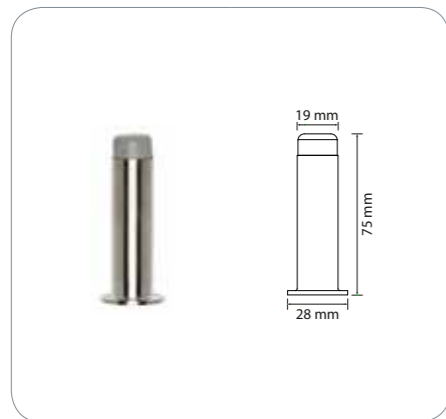

Dørstop

16672 Dørstop 2890 19 x 75 mm grå

Dørstop ø19 i børstet, syrefast rustfrit stål.
Til vægmontering.