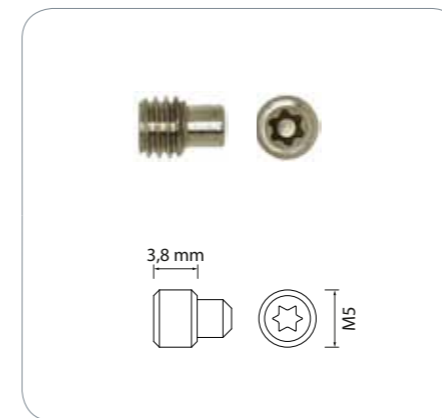

**Dørgrebspind**

16730 Dørgrebspind 120 mm dacromet

Dørgrebspind i stål med yderbehandling  
i dacromet.

**Pinolskrue**

16731 Pinolskrue M5 x 6,5 mm

Pinolskrue i rustfrit stål. Passer til 16 mm  
dørgreb, artikel nr. 16621 og 16623.  
Indeholder 2 stk.