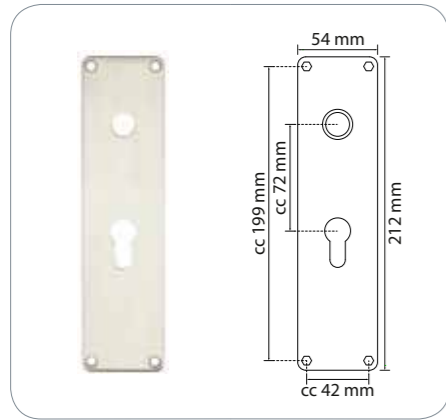

Langskilt

16740 Langskilt 2832-72 euro 212 x 54 mm

Langskilt med grebshul og hul for eurocylinder i børstet, syrefast rustfrit stål. Langskiltet leveres med 4 stk. 4 x 75 mm knækskruer, 4 stk. 4 mm hylstermøtrikker og 4 stk. træskruer.