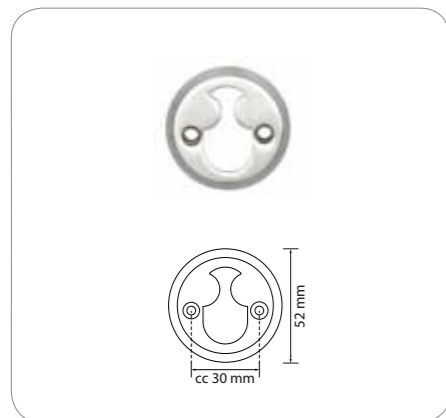

Leveres i sæt.

**Cylindervrider**

16646 Cylindervrider standard 2 mm

Cylindervrider i børstet, syrefast rustfrit stål. Passer til dørtykkelser på 35-60 mm. Cylindervrideren leveres med 2 stk. 5 x 65 mm knækskruer, 2 stk. 28 mm cylinderskruer og 63 mm cylindervriderpind med plade.

#### Cylinderring

- 16647 Cylinderring 41 udvendig 6 mm
- 16648 Cylinderring 41 udvendig 8 mm
- 16649 Cylinderring 41 udvendig 11 mm
- 16650 Cylinderring 41 udvendig 13 mm
- 16651 Cylinderring 41 udvendig 16 mm
- 16652 Cylinderring 41 udvendig 18 mm
- 16653 Cylinderring 41 udvendig 21 mm
- 16654 Cylinderring 41 udvendig 24 mm

Cylinderring, udvendig, i børstet, syrefast rustfrit stål.

Cylinderring, indvendig, i børstet, syrefast rustfrit stål. Cylinderringen leveres med 2 stk. 5 x 65 mm knækskruer.