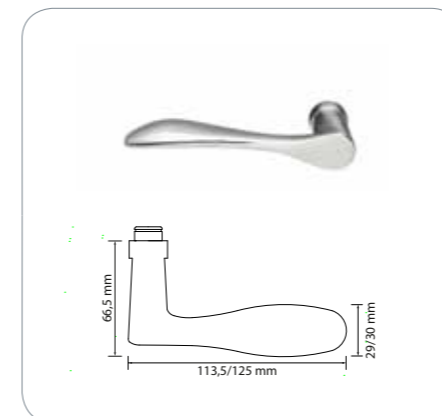

## Dørgreb 316-3

16626 Dørgreb 316-3 120 mm med roset

16629 Dørgreb 316-3 120 mm med roset, massivt

Dørgreb i børstet, syrefast rustfrit stål. Passer til dørtykkelser på 35-60 mm. Dørgrebet leveres med 2 stk. 4 x 38 mm skruer, 2 stk. 4 x 75 mm knækskruer, 2 stk. 4 mm hylstermøtrikker og 1 stk. styreplug.

## Dørgreb 316-3

16627 Dørgreb 316-3 120 mm uden roset

16630 Dørgreb 316-3 120 mm uden roset, massivt

Dørgreb i børstet, syrefast rustfrit stål. Passer til dørtykkelser på 35-60 mm.

## Dørgreb 316-4

16631 Dørgreb 316-4 113,5 mm med roset, massivt

16633 Dørgreb 316-4 125 mm med roset, massivt

Dørgreb i børstet, syrefast rustfrit stål. Passer til dørtykkelser på 35-60 mm. Dørgrebet leveres med 2 stk. 4 x 38 mm skruer, 2 stk. 4 x 75 mm knækskruer, 2 stk. 4 mm hylstermøtrikker og 1 stk. styreplug.