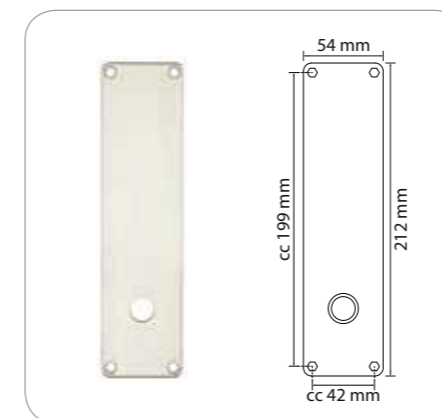

Langskilt

- 16739 Langskilt 2830 212 x 54 mm

Langskilt med grebshul i børstet, syrefast rustfrit stål. Langskiltet leveres med 4 stk. 4 x 75 mm knækskruer, 4 stk. 4 mm hylstermøtrikker og 4 stk. træskruer.