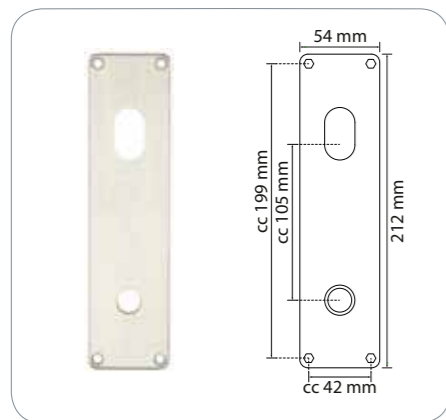

Langskilt

16743 Langskilt 2831-105 212 x 54 mm

Langskilt med grebshul og hul for oval cylinder i børstet, syrefast rustfrit stål. Langskiltet leveres med 4 stk. 4 x 75 mm knækskruer, 4 stk. 4 mm hylstermøtrikker og 4 stk. træskruer.