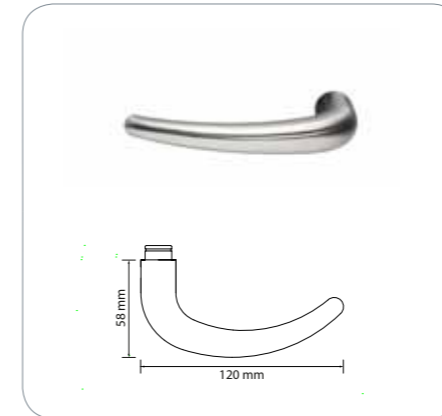

## Dørgreb 316-2

16621 Dørgreb 316-2 16 mm med roset

16622 Dørgreb 316-2 19 mm med roset

Dørgreb i børstet, syrefast rustfrit stål. Passer til dørtykkelser på 35-60 mm. Dørgrebet leveres med 2 stk. 4 x 38 mm skruer, 2 stk. 4 x 75 mm knækskruer, 2 stk. 4 mm hylstermøtrikker og 1 stk. styreplug.

## Dørgreb 316-2

16623 Dørgreb 316-2 16 mm uden roset

16624 Dørgreb 316-2 19 mm uden roset

16625 Dørgreb 316-2 19 mm uden roset, massivt

Dørgreb i børstet, syrefast rustfrit stål. Passer til dørtykkelser på 35-60 mm.

## Dørgreb 316-3

16626 Dørgreb 316-3 120 mm med roset

16629 Dørgreb 316-3 120 mm med roset, massivt

Dørgreb i børstet, syrefast rustfrit stål. Passer til dørtykkelser på 35-60 mm. Dørgrebet leveres med 2 stk. 4 x 38 mm skruer, 2 stk. 4 x 75 mm knækskruer, 2 stk. 4 mm hylstermøtrikker og 1 stk. styreplug.

## Dørgreb 316-3

16627 Dørgreb 316-3 120 mm uden roset

16630 Dørgreb 316-3 120 mm uden roset, massivt

Dørgreb i børstet, syrefast rustfrit stål. Passer til dørtykkelser på 35-60 mm.