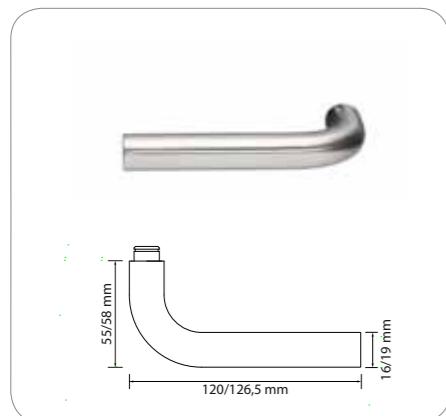

## Dørgreb 316-1

16635 Dørgreb 316-1 19 mm med roset

Dørgreb i børstet, syrefast rustfrit stål. Passer til dørtykkelser på 35-60 mm. Dørgrebet leveres med 2 stk. 4 x 38 mm skruer, 2 stk. 4 x 75 mm knækskruer, 2 stk. 4 mm hylstermøtrikker og 1 stk. styreplug.

## Dørgreb 316-1

16636 Dørgreb 316-1 19 mm uden roset

Dørgreb i børstet, syrefast rustfrit stål. Passer til dørtykkelser på 35-60 mm.

## Dørgreb 316-2

16621 Dørgreb 316-2 16 mm med roset

16622 Dørgreb 316-2 19 mm med roset

Dørgreb i børstet, syrefast rustfrit stål. Passer til dørtykkelser på 35-60 mm. Dørgrebet leveres med 2 stk. 4 x 38 mm skruer, 2 stk. 4 x 75 mm knækskruer, 2 stk. 4 mm hylstermøtrikker og 1 stk. styreplug.

## Dørgreb 316-2

16623 Dørgreb 316-2 16 mm uden roset

16624 Dørgreb 316-2 19 mm uden roset

16625 Dørgreb 316-2 19 mm uden roset, massivt

Dørgreb i børstet, syrefast rustfrit stål. Passer til dørtykkelser på 35-60 mm.