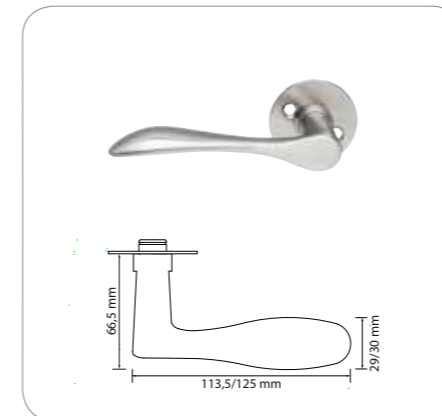

## Dørgreb 316-2

16623 Dørgreb 316-2 16 mm uden roset

16624 Dørgreb 316-2 19 mm uden roset

16625 Dørgreb 316-2 19 mm uden roset, massivt

Dørgreb i børstet, syrefast rustfrit stål. Passer til dørtykkelser på 35-60 mm.

## Dørgreb 316-3

16626 Dørgreb 316-3 120 mm med roset

16629 Dørgreb 316-3 120 mm med roset, massivt

Dørgreb i børstet, syrefast rustfrit stål. Passer til dørtykkelser på 35-60 mm. Dørgrebet leveres med 2 stk. 4 x 38 mm skruer, 2 stk. 4 x 75 mm knækskruer, 2 stk. 4 mm hylstermøtrikker og 1 stk. styreplug.

## Dørgreb 316-3

16627 Dørgreb 316-3 120 mm uden roset

16630 Dørgreb 316-3 120 mm uden roset, massivt

Dørgreb i børstet, syrefast rustfrit stål. Passer til dørtykkelser på 35-60 mm.