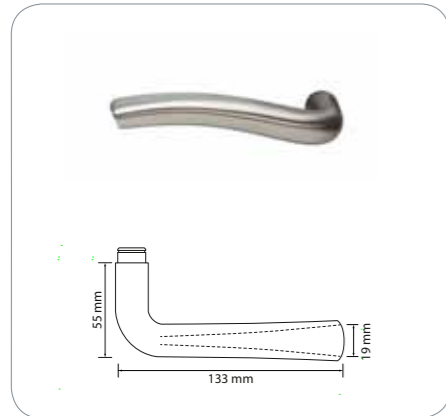

**Dørgreb 316-2** Tidløst, enkelt, minimalistisk og moderne dørgreb, der passer lige så godt til privatboligen som til kontorhuset. Dørgrebet har en klassisk L-form.

**Dørgreb 316-4** Tidløst dørgreb med rundede overflader og bløde former, der giver døren et stilrent men samtidig let klassisk udtryk.

## Dørgreb 316-1

16635 Dørgreb 316-1 19 mm med roset

Dørgreb i børstet, syrefast rustfrit stål. Passer til dørtykkelser på 35-60 mm. Dørgrebet leveres med 2 stk. 4 x 38 mm skruer, 2 stk. 4 x 75 mm knækskruer, 2 stk. 4 mm hylstermøtrikker og 1 stk. styreplug.