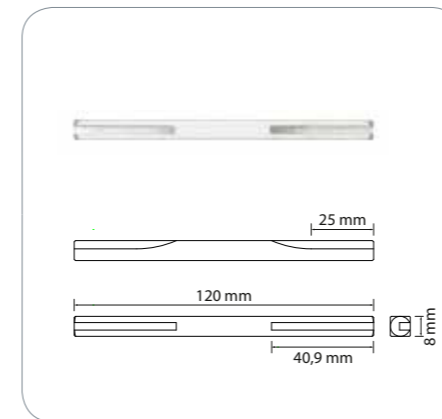

**Dørstop**

16674 Dørstop 2893 22 x 75 mm grå

Dørstop ø22 i børstet, syrefast rustfrit stål.  
Til gulv- eller vægmontering.

**Dørstop**

16643 Dørstop 2897 43 x 23,7 mm skildpadde  
grå

Dørstop ø45, skildpadde i børstet, syrefast  
rustfrit stål. Til gulvmontering.