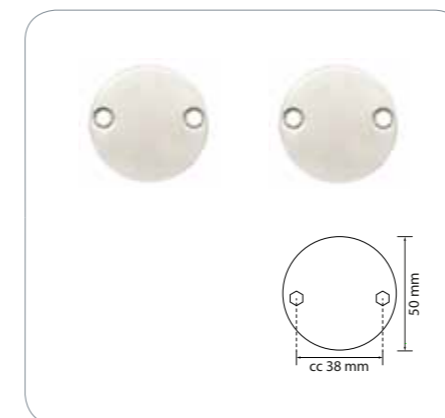

Blindsilt

16645 Blindsilt cc 38 mm 2 mm

Blindsilt i børstet, syrefast rustfrit stål. Passer til dørtykkelser på 35-75 mm. Blindsiltet leveres med 2 stk. 4 x 38 mm skruer, 2 stk. 4 x 75 mm knækskruer og 2 stk. 4 mm hylstermøtrikker.

Leveres i sæt.