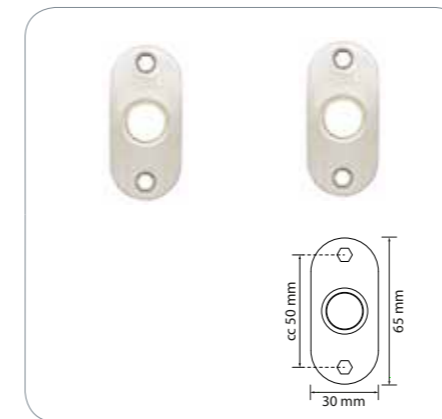

Dørgrebsroset

- 16670 Dørgrebsroset smalprofi cc 50 mm 2 mm

Dørgrebsroset, smalprofil cc 50, i børstet, syrefast rustfrit stål. Dørgrebsrosetten leveres med 2 stk. 4 x 75 mm knækskruer, 2 stk. 4 mm hylstermøtrikker og 4 stk. træskruer.

Leveres i sæt.