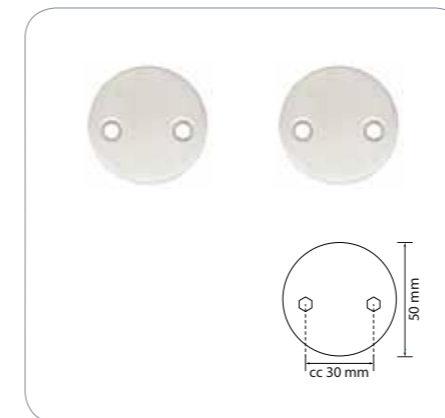

Blindsilt

16644 Blindsilt cc 30 mm 2 mm

Blindsilt i børstet, syrefast rustfrit stål. Passer til dørtykkelser på 35-75 mm. Blindsiltet leveres med 2 stk. 4 x 38 mm skruer, 2 stk. 4 x 75 mm knækskruer og 2 stk. 4 mm hylstermøtrikker.

Leveres i sæt.