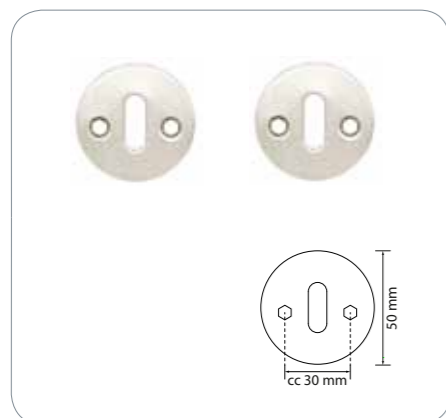

Dørgrebsrosen i børstet, syrefast rustfrit stål. Passer til dørtykkelser på 35-75 mm. Dørgrebsrosen leveres med 2 stk. 4 x 38 mm skruer, 2 stk. 4 x 75 mm knækskruer, 2 stk. 4 mm hylstermøtrikker og 1 stk. styreplug.

Leveres i sæt.

**Roset**

16638 Roset cc 38 mm 2 mm

Dørgrebsrosen i børstet, syrefast rustfrit stål. Passer til dørtykkelser på 35-75 mm. Dørgrebsrosen leveres med 2 stk. 4 x 38 mm skruer, 2 stk. 4 x 75 mm knækskruer og 2 stk. 4 mm hylstermøtrikker.

Leveres i sæt.

**Nøgleskilt**

16639 Nøgleskilt 2 mm

Nøgleskilt i børstet, syrefast rustfrit stål. Passer til dørtykkelser på 35-75 mm. Nøgleskiltet leveres med 2 stk. 4 x 38 mm skruer, 2 stk. 4 x 75 mm knækskruer og 2 stk. 4 mm hylstermøtrikker.