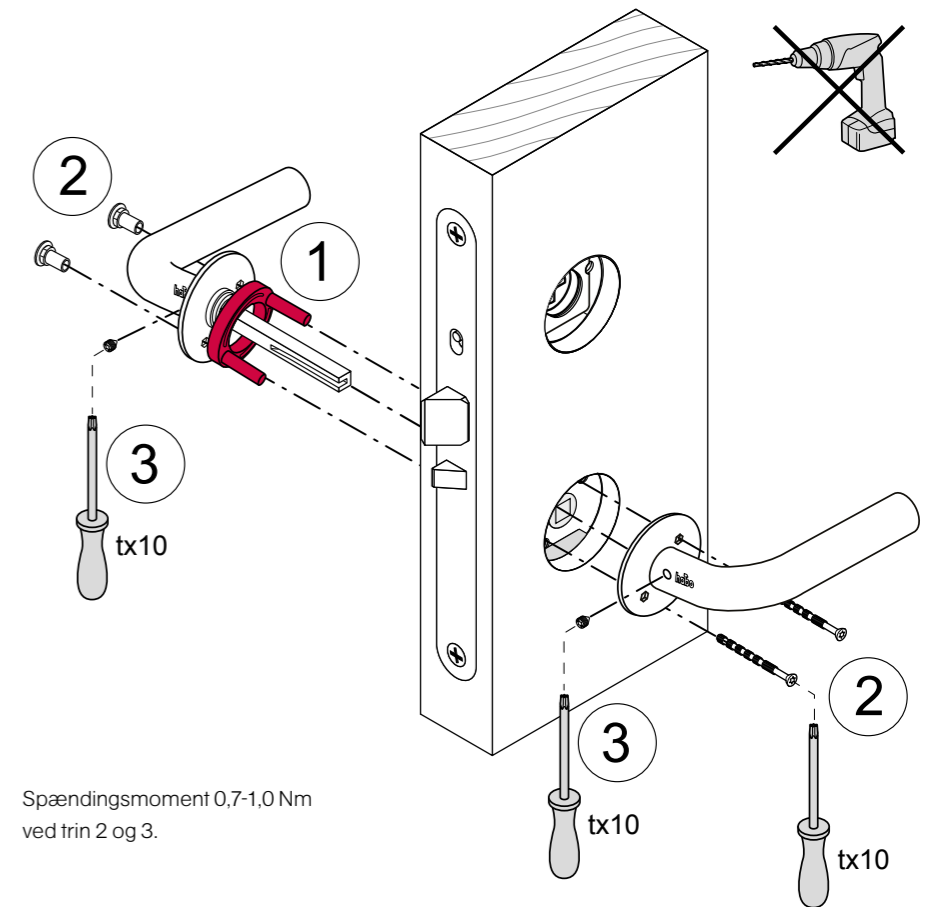

Alle vores produkter er lette at montere

Et godt dørgreb skal ikke blot passe som hånd i handske i arkitektens tegneprogram, det skal også passe i døren uden besvær. Fælles for alle vores modeller er, at de er lette at montere. For at gøre dit produktvalg til virkelighed på byggepladsen er der altid en monteringsanvisning på nettet. Illustrationer forklarer hvert eneste trin, indtil dørgrebet sidder, som det skal.

Har du behov for yderligere information eller gode råd undervejs? Så tal med din forhandler, eller ring til os hos Habo.