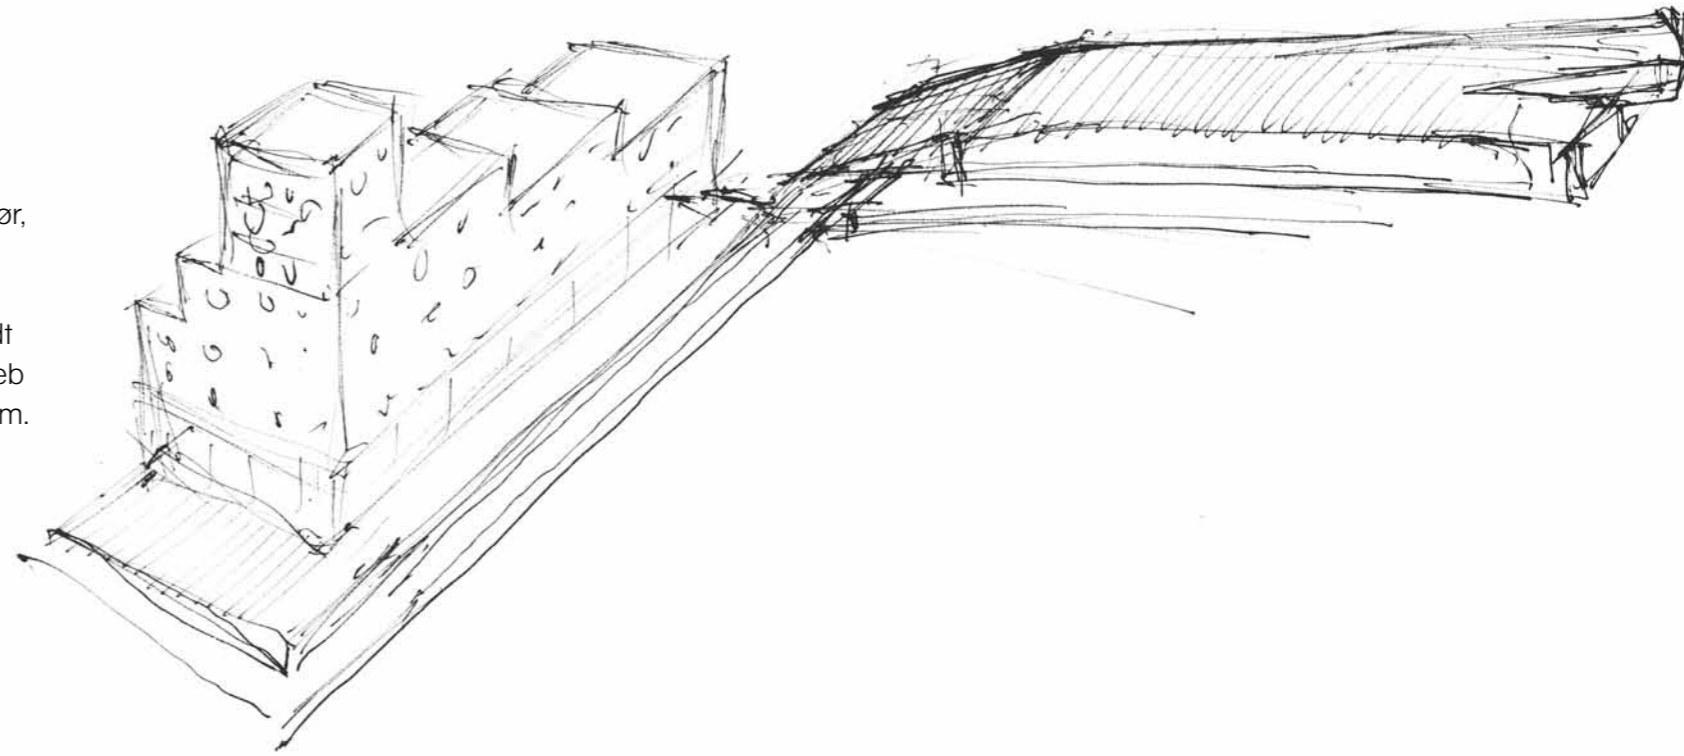

Vi er med dig fra skitse, til nøglen stikkes i døren

Lige så vigtigt som valget af dit favoritdørgreb, er valget af leverandør. Habo har været med længe, og du kan regne med os som en pålidelig og førende nordisk aktør på markedet i mange år fremover. Hvorfor er det vigtigt? For dig, der tegner

og planlægger byggeprojekter, rækker vores forpligtelse længere end til et bredt udvalg af kvalitetsprodukter.

Vi støtter dig med inspiration, rådgivning og support fra skitse, til nøglen stikkes i døren. For at forenkle dit arbejde hjælper vi dig

med billedmateriale, 3D-skitser, tips, vejledning og monteringsanvisninger til dørgreb og tilbehør, der kan lette dit produktvalg og din visualisering. Besøg vores hjemmeside, og vælg selv blandt udvendige og indvendige dørgreb og miljøer i vores virtuelle testrum.