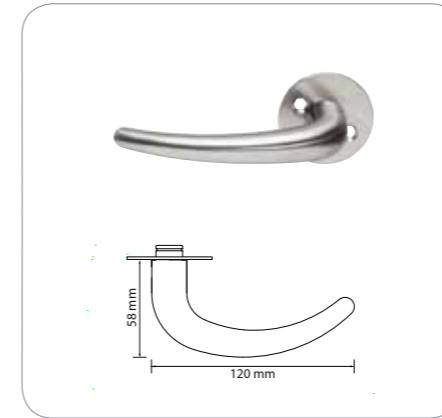

## Dørgreb 316-1

16636 Dørgreb 316-1 19 mm uden roset

Dørgreb i børstet, syrefast rustfrit stål. Passer til dørtykkelser på 35-60 mm.

## Dørgreb 316-2

16621 Dørgreb 316-2 16 mm med roset

16622 Dørgreb 316-2 19 mm med roset

Dørgreb i børstet, syrefast rustfrit stål. Passer til dørtykkelser på 35-60 mm. Dørgrebet leveres med 2 stk. 4 x 38 mm skruer, 2 stk. 4 x 75 mm knækskruer, 2 stk. 4 mm hylstermøtrikker og 1 stk. styreplug.

## Dørgreb 316-2

16623 Dørgreb 316-2 16 mm uden roset

16624 Dørgreb 316-2 19 mm uden roset

16625 Dørgreb 316-2 19 mm uden roset, massivt

Dørgreb i børstet, syrefast rustfrit stål. Passer til dørtykkelser på 35-60 mm.

## Dørgreb 316-3

16626 Dørgreb 316-3 120 mm med roset

16629 Dørgreb 316-3 120 mm med roset, massivt

Dørgreb i børstet, syrefast rustfrit stål. Passer til dørtykkelser på 35-60 mm. Dørgrebet leveres med 2 stk. 4 x 38 mm skruer, 2 stk. 4 x 75 mm knækskruer, 2 stk. 4 mm hylstermøtrikker og 1 stk. styreplug.