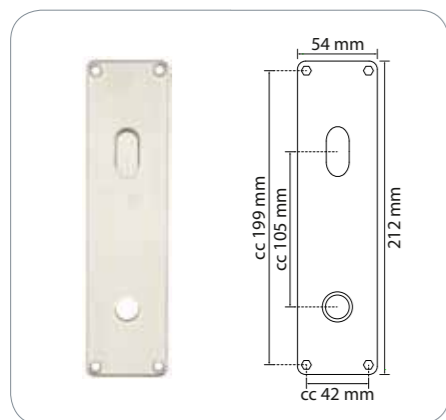

Langskilt

16744 Langskilt med vrider 2834-105 212 x 54 mm

Langskilt med grebshul og vrider i børstet, syrefast rustfrit stål. Langskiltet leveres med 4 stk. 4 x 75 mm knækskruer, 4 stk. 4 mm hylstermøtrikker, 4 stk. træskruer og 2 stk. cylinderskruer.