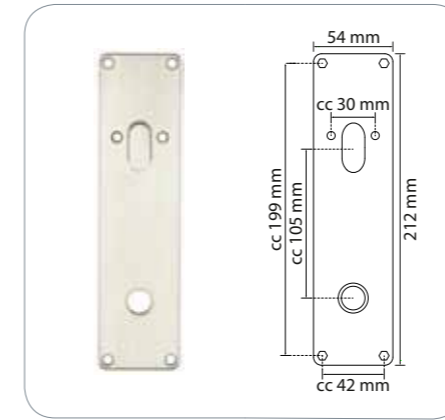

Langskilt

16745 Langskilt med vrider 2381-105 212 x 54 mm

Langskilt med grebshul og vrider i børstet, syrefast rustfrit stål. Langskiltet er beregnet til brug med cylinderring. Langskiltet leveres med 4 stk. 4 x 75 mm knækskruer, 4 stk. 4 mm hylstermøtrikker, 4 stk. træskruer, 2 stk. 5 x 65 mm knækskruer og 2 stk. cylinderskruer.