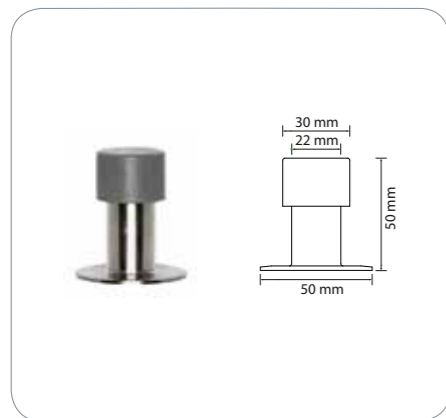

Dørstop

16673 Dørstop 2892 22 x 50 mm grå

Dørstop ø22 i børstet, syrefast rustfrit stål.
Til gulv- eller vægmontering.