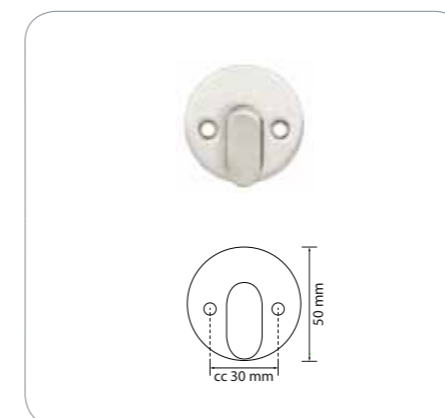

Leveres i sæt.

**Blindsilt**

16645 Blindsilt cc 38 mm 2 mm

Blindsilt i børstet, syrefast rustfrit stål. Passer til dørtykkelser på 35-75 mm. Blindsiltet leveres med 2 stk. 4 x 38 mm skruer, 2 stk. 4 x 75 mm knækskruer og 2 stk. 4 mm hylstermøtrikker.

Leveres i sæt.

**Cylindervrider**

16646 Cylindervrider standard 2 mm

Cylindervrider i børstet, syrefast rustfrit stål. Passer til dørtykkelser på 35-60 mm. Cylindervrideren leveres med 2 stk. 5 x 65 mm knækskruer, 2 stk. 28 mm cylinderskruer og 63 mm cylindervriderpind med plade.