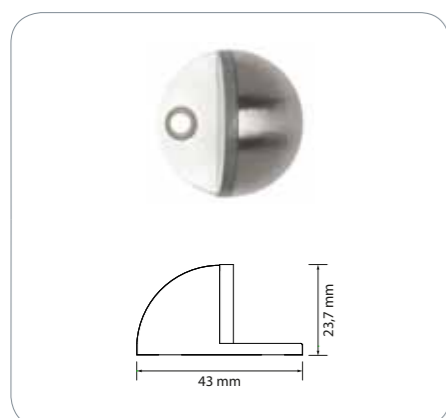

Dørstop

16643 Dørstop 2897 43 x 23,7 mm skildpadde
grå

Dørstop ø45, skildpadde i børstet, syrefast
rustfrit stål. Til gulvmontering.