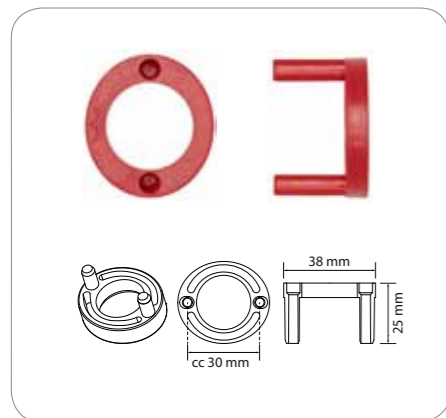

Certificeret kvalitet fra Habo

Som Nordens førende leverandør af beslag kender vi betydningen af et omhyggeligt materialevalg. Både hvad angår form, styrke og funktion stiller vi høje krav til vores produkter.

Samtlige 316-dørgreb er testede og certificerede iht. kategori EN 1906 klasse 4, den mest krævende europæiske standard. Læs mere om certifikatet på vores hjemmeside.

Skruesæt

16735 Skruesæt M4 x 75 mm

16736 Skruesæt M4 x 90 mm

Skruesæt med hylstermøtrik i forniklet messing. Skruesættet 16735 indeholder 2 stk. 4 x 75 mm knækskrue og 2 stk. 4 mm hylstermøtrikker. Skruesættet 16736 indeholder 2 stk. 4 x 90 mm knækskrue og 2 stk. 4 mm hylstermøtrikker.

Knækskrue

16846 Knækskrue M5 x 65 mm

16847 Knækskrue M5 x 90 mm

Skruesæt i rustfrit stål. Indeholder 2 stk.

Styreplug

16737 Styreplug

Styreplug i rød plast. Styrepluggen bruges til monteringen af dørgreb med gennemgående skruer. Styrepluggen gør det hurtigt og enkelt at montere skruen i hylstermøtrikken, samtidig med den sikrer at, skruerne sidder bedre fast. Indeholder 2 stk.

Alle vores produkter er lette at montere

Et godt dørgreb skal ikke blot passe som hånd i handske i arkitektens tegneprogram, det skal også passe i døren uden besvær. Fælles for alle vores modeller er, at de er lette at montere. For at gøre dit produktvalg til virkelighed på byggepladsen er der altid en monteringsanvisning på nettet. Illustrationer forklarer hvert eneste trin, indtil dørgrebet sidder, som det skal.

Har du behov for yderligere information eller gode råd undervejs? Så tal med din forhandler, eller ring til os hos Habo.