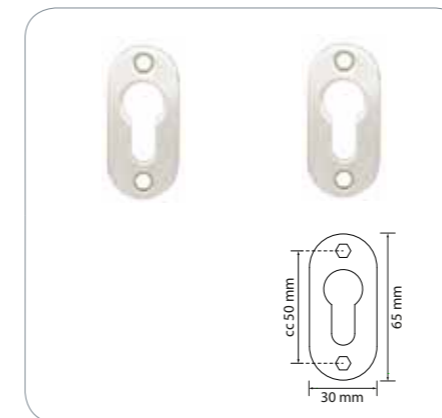

Cylinderafdækning

- 16671 Cylinderafdækning smalprofil euro cc 50 mm 2 mm

Cylinderafdækning, smalprofil euro cc 50, i børstet, syrefast rustfrit stål. Cylinderafdækningen leveres med 2 stk. 4 x 75 mm knækskruer, 2 stk. 4 mm hylstermøtrikker og 4 stk. træskruer.

Leveres i sæt.