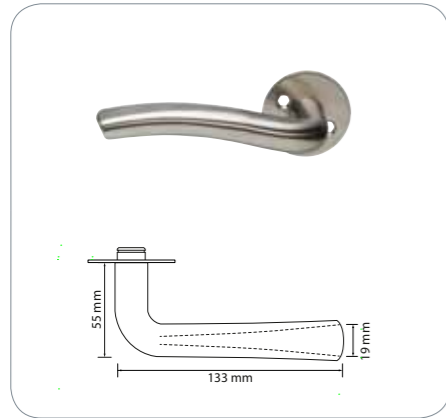

Find dine egne favoritter

Dørgreb 316-1

16635 Dørgreb 316-1 19 mm med roset

Dørgreb i børstet, syrefast rustfrit stål. Passer til dørtykkelser på 35-60 mm. Dørgrebet leveres med 2 stk. 4 x 38 mm skruer, 2 stk. 4 x 75 mm knækskruer, 2 stk. 4 mm hylstermøtrikker og 1 stk. styreplug.