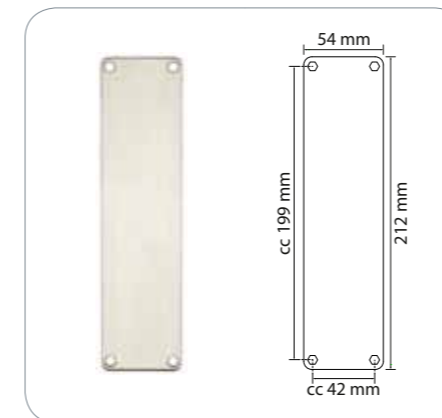

Blindskilt

- 16738 Blindskilt 212 x 54 mm

Blindskilt i børstet, syrefast rustfrit stål. Blindskiltet leveres med 4 stk. 4 x 75 mm knækskruer, 4 stk. 4 mm hylstermøtrikker og 4 stk. træskruer.